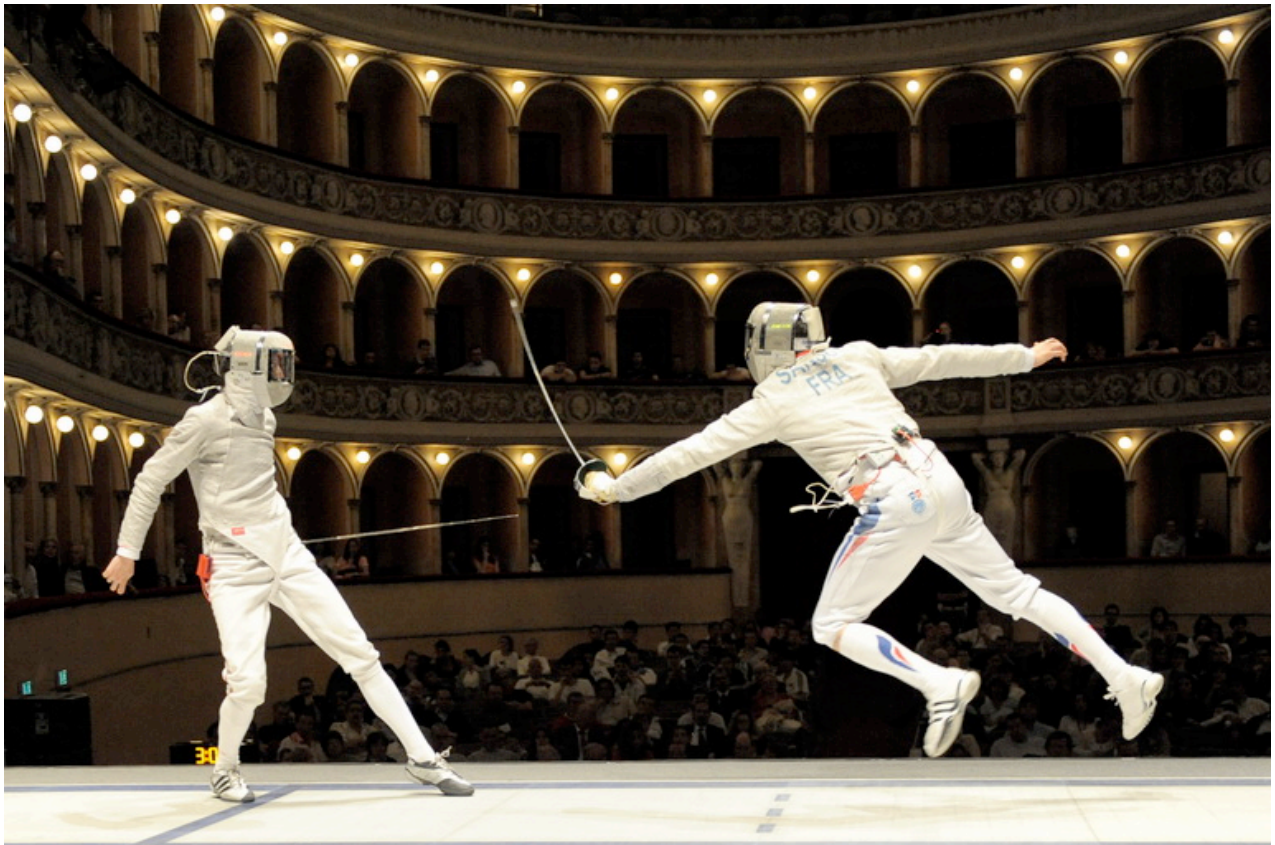

ESCRIME

Deux matins ou deux après-midi

le mardi matin et le jeudi matin

ou

le mardi après-midi et le jeudi après-midi

Salle de Gymnastique du Platy,
Villars-sur-Glâne