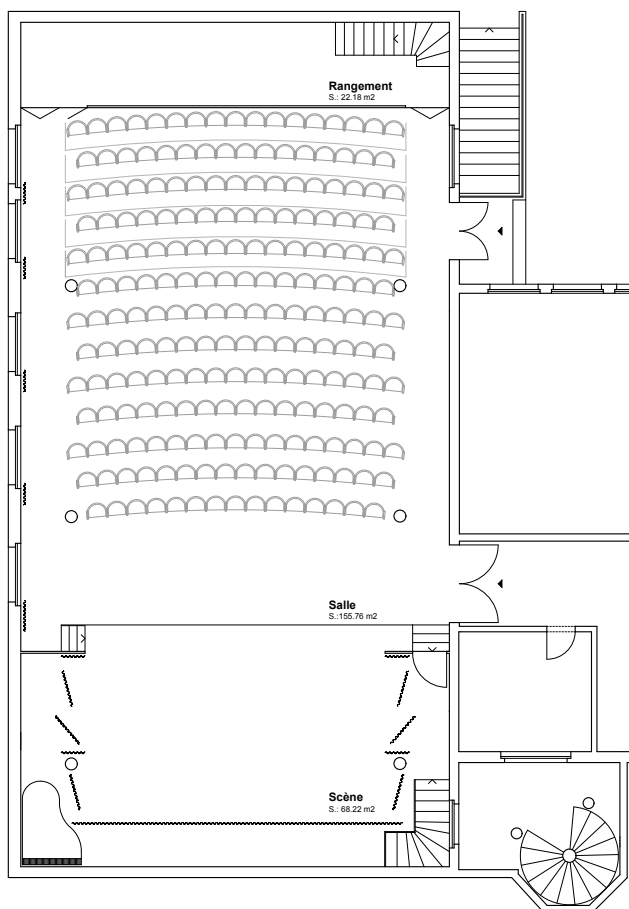

Rez-de-chaussée : salle / scène

capacité : 213 places.
 8 rangs de A-M.
 15 à 17 sièges par rang.

dimensions : scène : 13.70 x 6.40 m
 salle : 13.70 x 11.35 m
 rangement : 13.70 x 2.20 m

éclairage : scène : 6 projecteurs à lentille plan-convexe
 4 projecteurs à lentille de fresnel
 8 projecteurs d'ambiance et d'horizon

salle : 4 projecteurs à découpe avec optique double
 4 projecteurs à lentille plan-convexe
 4 chargeurs de couleurs

son : diffusion : 2 enceintes acoustique à 2 voies
 avec pavillon asymétrique.
 puissance 400/800 W

Sous-sol : loges

capacité : loge femmes : 4 places assises
 loge hommes : 4 places assises
 vestiaires : 2 lavabos - 1 douche - 1 WC

dimensions : loge femmes : 2.50 x 4.17 m
 loge hommes : 2.30 x 3.65 m
 rangement : 2.85 x 4.90 m

échelle : 1/200