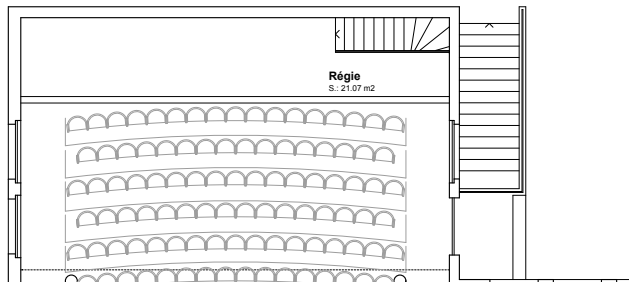

AULA CO de Pérolles

Etage : régie

commande : pupitre de commande mobile pour éclairage
 pupitre de mixage 16-4-2-1
 lecteur CD
 lecteur MD
 lecteur DVD

éclairage : suiveur 2000 watts, halogène

échelle : 1/200

Rez-de-chaussée : salle / scène

capacité : 213 places.
 8 rangs de A-M.
 15 à 17 sièges par rang.

dimensions : scène : 13.70 x 6.40 m
 salle : 13.70 x 11.35 m
 rangement : 13.70 x 2.20 m

éclairage : scène : 6 projecteurs à lentille plan-convexe
 4 projecteurs à lentille de fresnel
 8 projecteurs d'ambiance et d'horizon

salle : 4 projecteurs à découpe avec optique double
 4 projecteurs à lentille plan-convexe
 4 chargeurs de couleurs

son : diffusion : 2 enceintes acoustique à 2 voies
 avec pavillon asymétrique.
 puissance 400/800 W

Sous-sol : loges

capacité : loge femmes : 4 places assises
 loge hommes : 4 places assises
 vestiaires : 2 lavabos - 1 douche - 1 WC

dimensions : loge femmes : 2.50 x 4.17 m
 loge hommes : 2.30 x 3.65 m
 rangement : 2.85 x 4.90 m